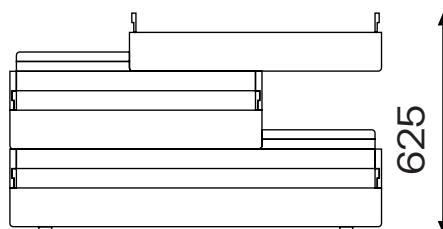

sosone

POLICOVÝ SYSTÉM SHIFT

Shift Shelf System byl primárně navržen pro prezentaci kolekcí uměleckých děl nebo ručně vyráběných produktů. Nabízí různé způsoby použití od prezentačních regálů v designových obchodech nebo galeriích až po unikátní geometrický nábytek v útulném a moderním interiéru. Celý objekt roste ve spirálové struktuře přidáním jednotlivých pohyblivých segmentů na sebe.

**POLICOVÝ SYSTÉM SHIFT, 2019,
březová překližka lakovaná,
design: studio plody.work**

**Dodání do 6 - 8 týdnů.
Pro více informací nás kontaktujte.**

sosone s.r.o.

**Pod Šternberkem 306
763 02 Zlín Česká republika**