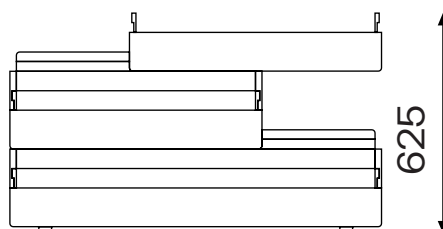

sosone

POLICOVÝ SYSTÉM SHIFT

Shift Shelf System byl primárně navržen pro prezentaci kolekcí uměleckých děl nebo ručně vyráběných produktů. Nabízí různé způsoby použití od prezentačních regálů v designových obchodech nebo galeriích až po unikátní geometrický nábytek v útulném a moderním interiéru. Celý objekt roste ve spirálové struktuře přidáním jednotlivých pohyblivých segmentů na sebe.

**POLICOVÝ SYSTÉM SHIFT, 2019,
březová překližka lakovaná,
design: studio plody.work**

**Dodání do 6 - 8 týdnů.
Pro více informací nás kontaktujte.**

sosone s.r.o.

**Pod Šternberkem 306
763 02 Zlín Česká republika
sosone.eu
shop@sosone.eu
showroom: prostory.work**