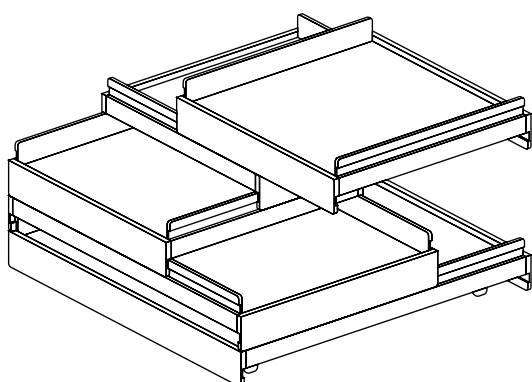

sosone

POLICOVÝ SYSTÉM SHIFT

Shift Shelf System byl primárně navržen pro prezentaci kolekcí uměleckých děl nebo ručně vyráběných produktů. Nabízí různé způsoby použití od prezentačních regálů v designových obchodech nebo galeriích až po unikátní geometrický nábytek v útulném a moderním interiéru. Celý objekt roste ve spirálové struktuře přidáním jednotlivých pohyblivých segmentů na sebe.

**POLICOVÝ SYSTÉM SHIFT, 2019,
březová překližka lakovaná,
design: studio plody.work**

**Dodání do 6 - 8 týdnů.
Pro více informací nás kontaktujte.**

sosone s.r.o.

**Pod Šternberkem 306
763 02 Zlín Česká republika
sosone.eu
shop@sosone.eu
showroom: prostory.work**